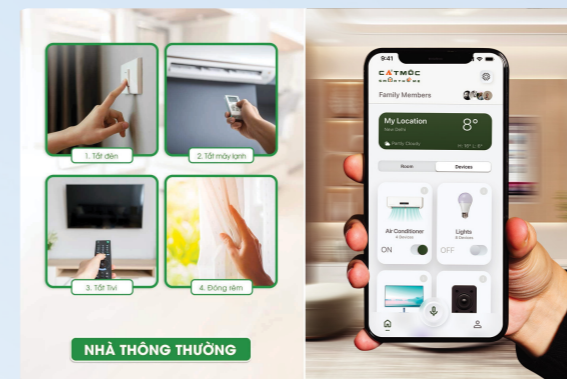

TẦM NHÌN

Cát Mộc Smart Home hướng đến trở thành một thương hiệu **NHÀ THÔNG MINH HÀNG ĐẦU TẠI VIỆT NAM.**

SỨ MỆNH

Cát Mộc Smart Home mong muốn mang đến không gian sống thông minh bằng công nghệ mới, thân thiện, dễ sử dụng với chi phí hợp lý nhất cho người dân Việt Nam.

KHÁM PHÁ NHÀ THÔNG MINH CÁT MỘC

ĐIỀU KHIỂN TỪ XA:

- Chỉ cần “chạm” để bật/ tắt các thiết bị điện tử xa qua điện thoại
- Tắt bếp khi quên
- Bật vòi tưới cây khi không ở nhà
- Mở cổng khi ngồi trên xe

ĐIỀU KHIỂN BẰNG GIỌNG NÓI:

GIẢI PHÁP AN NINH:

- Camera giám sát an ninh 24/7, xem mọi lúc mọi nơi
- Camera đàm thoại 2 chiều

ỨNG DỤNG ĐIỀU KHIỂN TRÊN THIẾT BỊ DI ĐỘNG

HUNONIC APP LÀ PHẦN MỀM ĐIỀU KHIỂN NHÀ THÔNG MINH, ĐÃ ĐƯỢC CỤC BẢN QUYỀN TÁC GIẢ VIỆT NAM CẤP CHỨNG NHẬN.