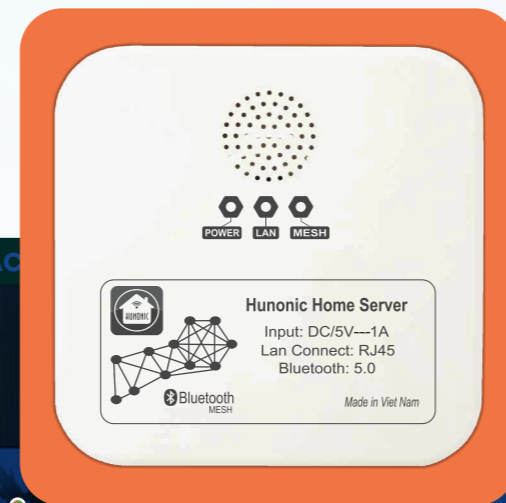

GIẢI PHÁP AN NINH:

- Camera giám sát an ninh 24/7, xem mọi lúc mọi nơi
- Camera đàm thoại 2 chiều

ỨNG DỤNG ĐIỀU KHIỂN TRÊN THIẾT BỊ DI ĐỘNG

HUNONIC APP LÀ PHẦN MỀM ĐIỀU KHIỂN NHÀ THÔNG MINH, ĐÃ ĐƯỢC CỤC BẢN QUYỀN TÁC GIẢ VIỆT NAM CẤP CHỨNG NHẬN.

Giao diện phần mềm được thiết kế **trực quan** và **dễ sử dụng**

Phần mềm hoạt động trên 2 hệ điều hành phổ biến nhất hiện nay: **IOS và Android**

Có thể liên kết với các ứng dụng Google Assistant, Amazon Alexa, Loa Maika để điều khiển **bằng giọng nói**

Tính bảo mật tuyệt đối do máy chủ đặt **tại Việt Nam**

Phần mềm sử dụng ngôn ngữ tiếng Việt, dành riêng cho **người Việt**

BỘ ĐIỀU KHIỂN TRUNG TÂM HOME SERVICE

Bộ điều khiển trung tâm Home Server được coi là “bộ não” của ngôi nhà thông minh. Bộ điều khiển trung tâm kết nối tất cả các thiết bị, nhận và truyền thông tin đến các công tắc để thực hiện công việc theo yêu cầu

Thông tin sản phẩm

- Duy trì ổn định kết nối cho các thiết bị bằng công nghệ Bluetooth Mesh
- Điều khiển các thiết bị thông qua App Hunonic
- Hoạt động ngay cả khi mất kết nối Internet
- Sử dụng điện áp: 5 DVC
- Chất liệu: Nhựa ABS nguyên sinh
- Kích thước: 100×100mm
- Bảo hành: 24 tháng