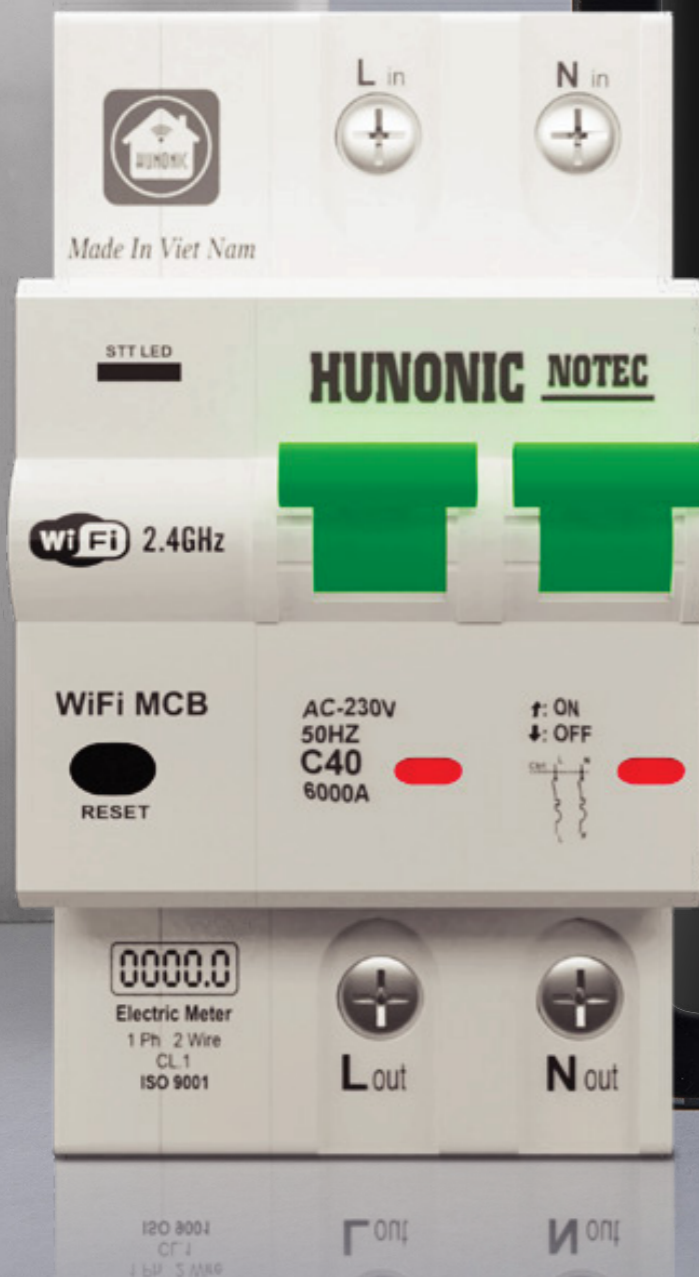

APTOMAT ĐO NĂNG LƯỢNG

CATMOC
SMARTHOME

ĐO ĐIỆN NĂNG TIÊU THỤ, ĐIỀU KHIỂN TỪ XA CHỈ BẰNG CHIẾC ĐIỆN THOẠI

ĐIỀU KHIỂN

Tắt aptomat mọi lúc mọi nơi bằng điện thoại

ĐO ĐIỆN NĂNG

Tiêu thụ của một hoặc nhiều thiết bị

CHIA SẺ

Cho nhiều người cùng sử dụng

HẸN GIỜ

Thiết bị bật - tắt tự động

NGŨ CẢNH

Bật - tắt nhiều thiết bị cùng lúc

BIỂU ĐỒ

Tiêu thụ điện năng

CẢNH BÁO

Khi vượt giới hạn, công suất

KHÓA AN TOÀN

Khóa tắt ngay trên điện thoại

RA LỆNH

Bằng giọng nói Google