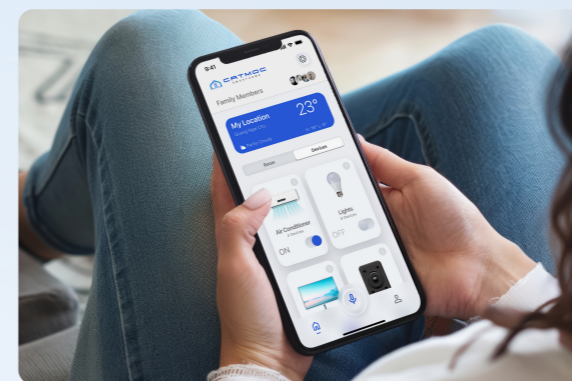

KHÁM PHÁ NHÀ THÔNG MINH CÁT MỘC

ĐIỀU KHIỂN TỪ XA:

- Chỉ cần “chạm” để bật/ tắt các thiết bị điện tử xa qua điện thoại
- Tắt bếp khi quên
- Bật vòi tưới cây khi không ở nhà
- Mở cổng khi ngồi trên xe

ĐIỀU KHIỂN BẰNG GIỌNG NÓI:

- Mở/ đóng rèm cửa “mở rèm cửa”, “đóng rèm cửa”
- Bật/ tắt đèn “bật đèn phòng khách”, “tắt đèn phòng bếp”
- Mở kênh/ phim/ nhạc “mở kênh VTV1” “mở bài Quốc ca”

TẠO KỊCH BẢN THEO NGỮ CẢNH:

- Sáng ngủ dậy: rèm tự mở, đèn tự bật
- Tối khi ngủ: rèm tự đóng, đèn tự tắt, điều hòa tự điều chỉnh nhiệt độ thích hợp

GIẢI PHÁP AN NINH:

- Camera giám sát an ninh 24/7, xem mọi lúc mọi nơi
- Camera đàm thoại 2 chiều

ỨNG DỤNG ĐIỀU KHIỂN TRÊN THIẾT BỊ DI ĐỘNG

HUNONIC APP LÀ PHẦN MỀM ĐIỀU KHIỂN NHÀ THÔNG MINH, ĐÃ ĐƯỢC CỤC BẢN QUYỀN TÁC GIẢ VIỆT NAM CẤP CHỨNG NHẬN.